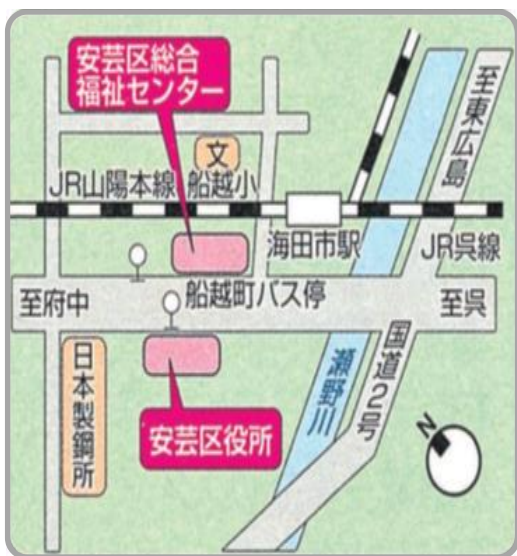

住民が支え合うまちづくり

「協同労働」 学習会

11/19
(火)

10時
～
12時

会場：広島市安芸区地域福祉センター 3階 大会議室

(広島市安芸区船越南3丁目2-16 安芸区総合福祉センター内)

地域課題の解決に向けて、仲間と取り組む働き方を学んでみませんか？

この度は、安芸区で活動されている団体『おひさまSUN』の方をお招きして、活動内容をご紹介します。

- どなたでも気軽に参加いただけます。
- 公共交通機関でお越しください。

参加費
無料

定員20人

お子さん一緒もOK

ポイント付与

地域の住民が交流できる居場所

● ゲストスピーカー

代表 妹尾 直美さん

たすけあい、ささえあう地域へ。

 協同労働ひろしま