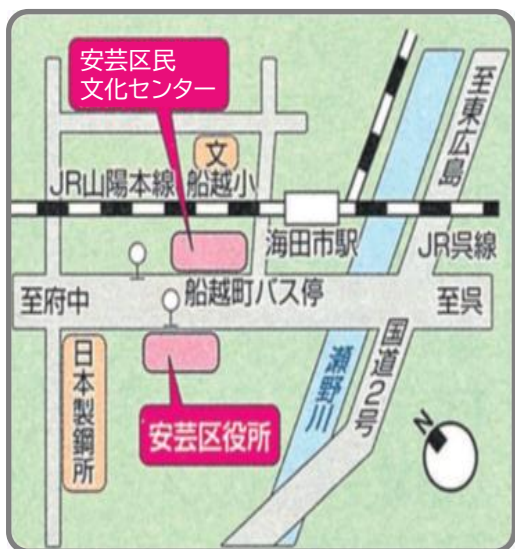

「協同労働」学習会

3月19日 (火) 10時～12時
～地域に役立つ仕事おこし～

会場：安芸区民文化センター 4階 会議室A

(広島市安芸区船越南3丁目2-16)

地域課題の解決に向けて、仲間と取り組む働き方を学んでみませんか？

この度は、安芸区で活動されている団体「おひさまSUN」をお招きして、活動内容をご紹介します。

- どなたでも気軽に参加いただけます。
- 公共交通機関でお越しください。

参加費
無料